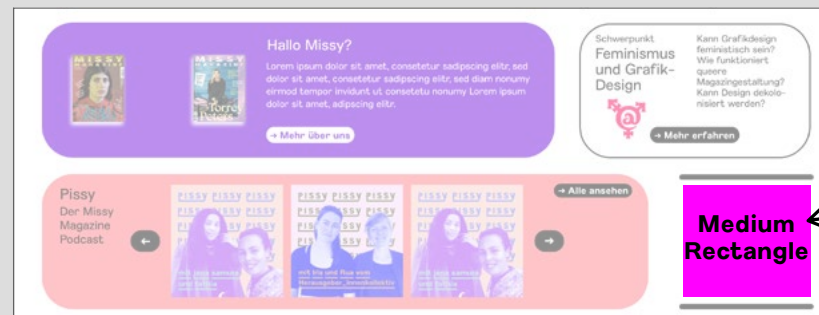

Daten

Dateiformate: GIF, JPG

Maximale Dateigröße

Medium Rectangle: 200 kB

Leaderboard: 300 kB

Wide Skyscraper: 300 kB

↳ **Kontakt**

Andrea Pritschow
andrea@missy-mag.de
Telefon +49 (0)221/99 87 90 78

Social Media Kollaborationen und Medien-partnerinnenschaften nach Absprache.

Leaderboard (728×90 Pixel)
auf Startseite
in Artikel
900,- €
900,- €

Wide Skyscraper (160×600 Pixel)
900,- €

Medium Rectangle (300×250 Pixel)
750,- €